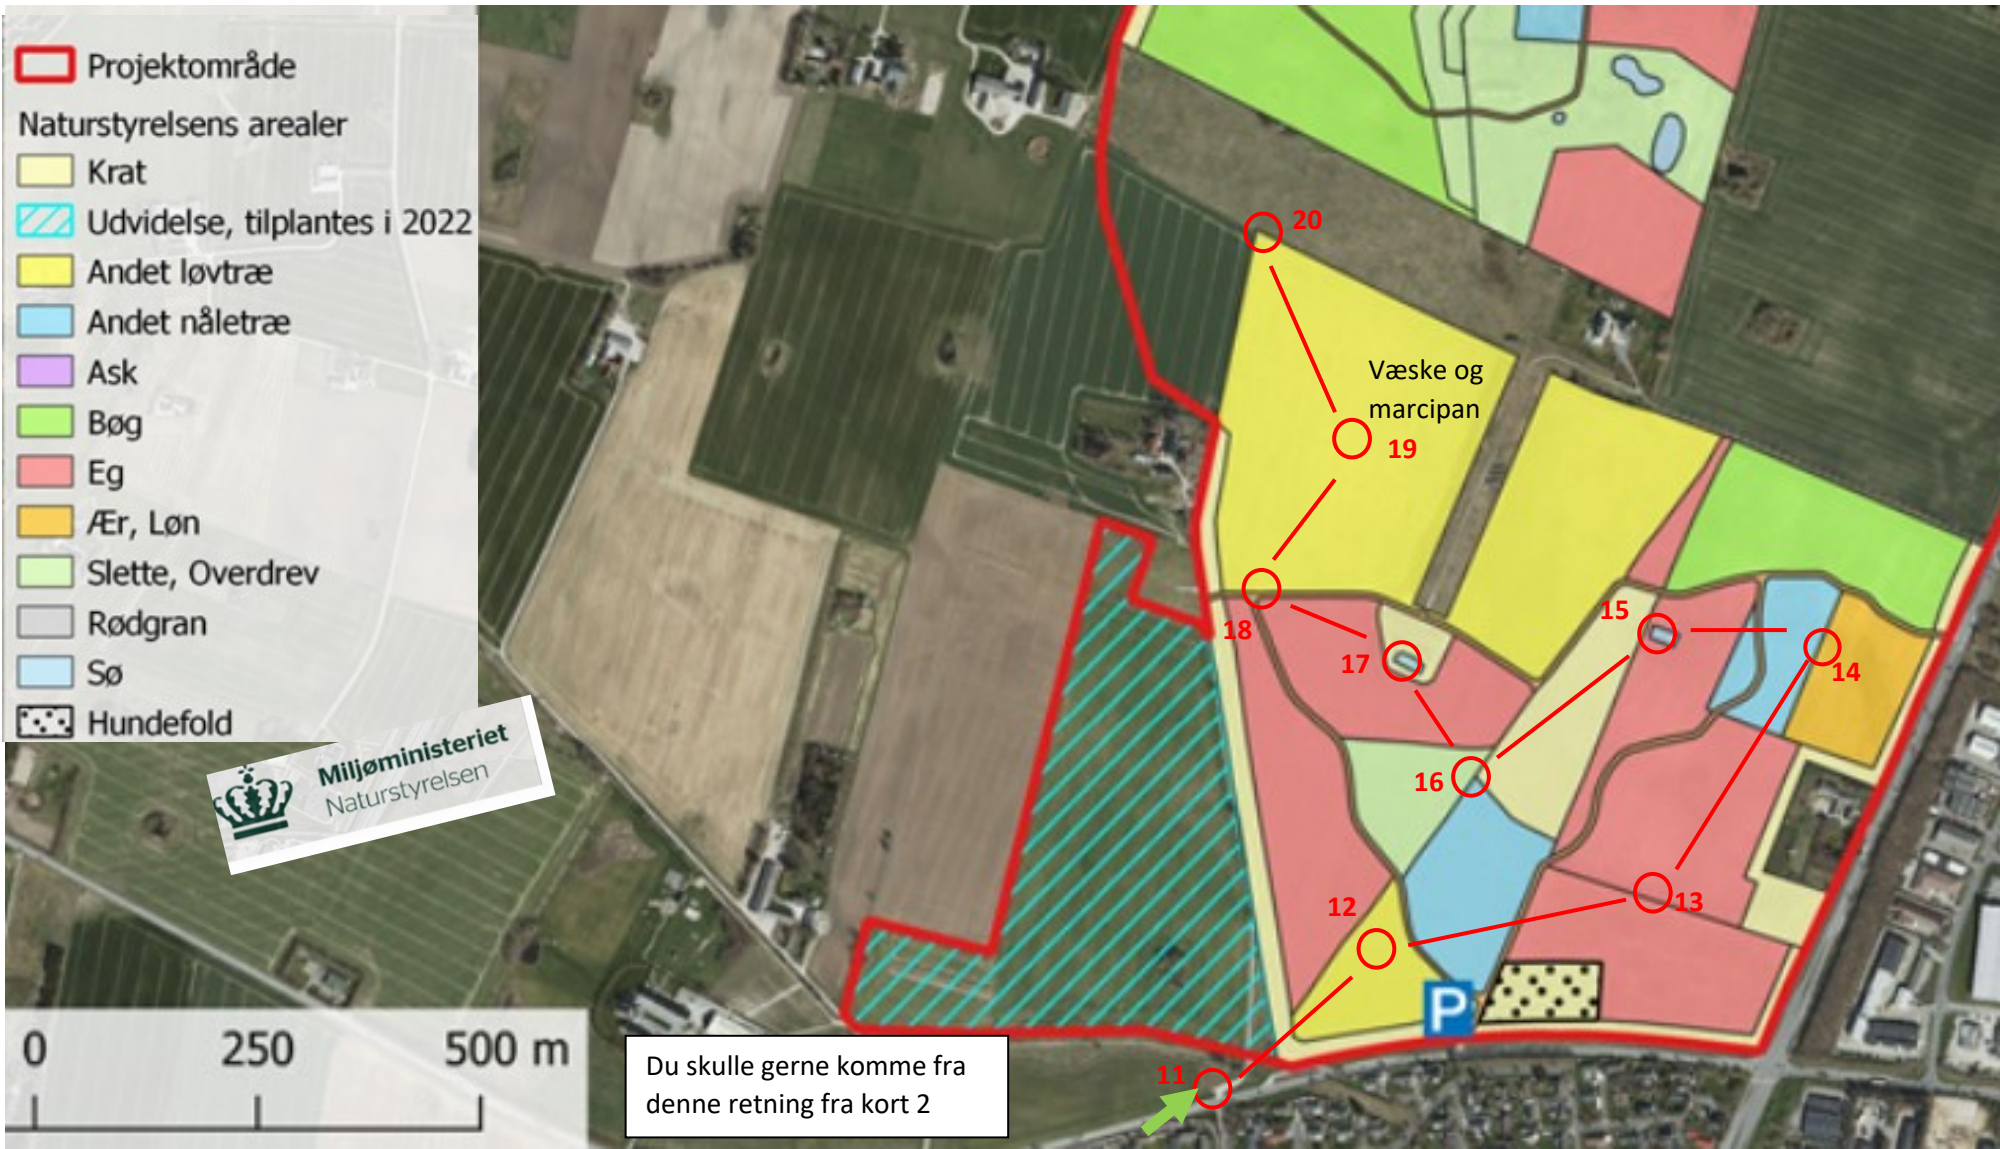

GREVE SKOV, SYD

Post 11 (41) vejknæk	Post 14 (44) lavning	Post 17 (47) Vandhul	Post 20 (50) Låge
Post 12 (42) Brønd	Post 15 (45) Vandhul	Post 18 (48) Låge	
Post 13 (43) Hegnspæl (uden hegn)	Post 16 (46) bevoksningshjørne	Post 19 (49) Fremtidig sten	